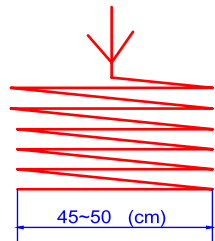

SW-128 單速松布機

ONE SPEED FABRIC LOOSENING MACHINE

SW-128S 調速松布機

SPEED ADJUSTABLE FABRIC LOOSENING MACHINE

功能：

FEATURES:

- 1、可把卷裝布放出，來回折疊整齊，起到自然松布作用。
  RELEASE ROLL FABRIC,FOLDED CLOTH NEATLY
  BACK AND FORTH,IT CAN LOOSEN FABRIC NATURALLY.
- 2、可回卷匹裝面料或中途回卷有問題的布料。
  IT CAN REWIND FOLD FABRIC OR REWIND FABRIC WHICH
  HAVE PROBLEM.

最大卷布直徑：Φ45cm

MAXIMUM FABRIC ROLLING DIAMETER：Φ45cm

有效幅寬：

VALID FABRIC WIDTH:

72" (180cm)

84" (210cm)

94" (235cm)

120" (300cm)

機身尺寸：

SIZE:

233 x 80 x 135 (cm)

264 x 80 x 135 (cm)

290 x 80 x 135 (cm)

355 x 80 x 135 (cm)

耗電量：約0.4~0.75Kw

WATT: 0.4~0.75Kw

可加裝量布功能 (LM) (需另行訂購)

ADDING LENGTH MEASUREMENT FUNCTION (LM) (OPTIONAL)