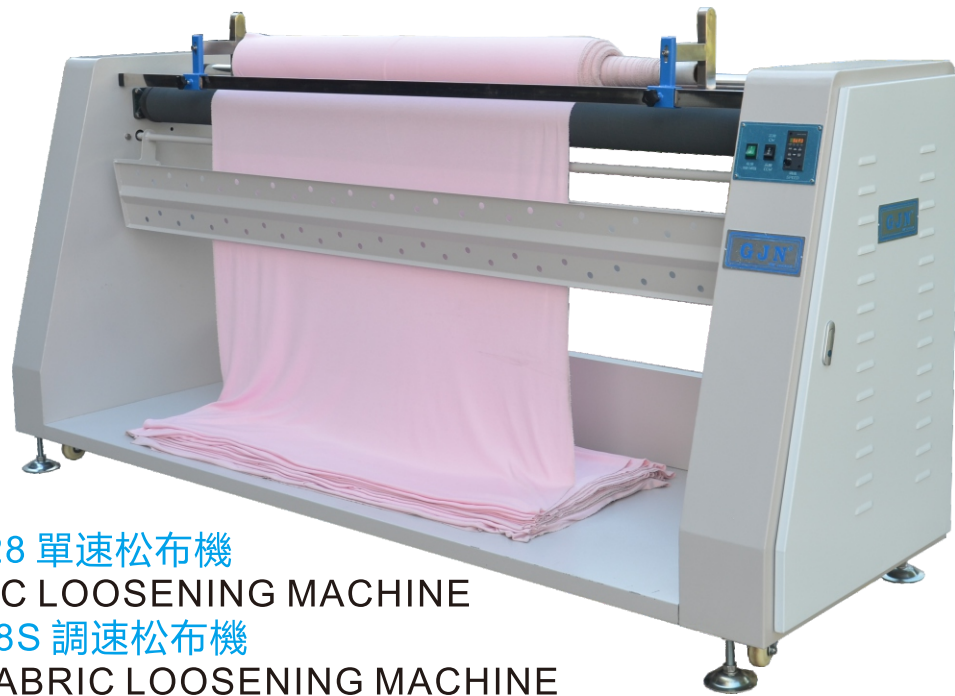

裝 妮

松 布 機 系 列

FABRIC LOOSENING MACHIE SERIES

SW-128 單速松布機

ONE SPEED FABRIC LOOSENING MACHINE

SW-128S 調速松布機

SPEED ADJUSTABLE FABRIC LOOSENING MACHINE

功能：

FEATURES:

- 1、可把卷裝布放出，來回折疊整齊，起到自然松布作用。
RELEASE ROLL FABRIC,FOLDED CLOTH NEATLY
BACK AND FORTH,IT CAN LOOSEN FABRIC NATURALLY.
- 2、可回卷匹裝面料或中途回卷有問題的布料。
IT CAN REWIND FOLD FABRIC OR REWIND FABRIC WHICH
HAVE PROBLEM.

最大卷布直徑：Φ45cm

MAXIMUM FABRIC ROLLING DIAMETER：Φ45cm

有效幅寬：

VALID FABRIC WIDTH:

72" (180cm)

84" (210cm)

94" (235cm)

120" (300cm)

裝 妮

SW-128S-ED

自动齐边松布、卷布机

AUTO EDGE ALIGNMEN FABRIC LOOSENING AND ROLLING MACHINE

功能：

本機適合針織布及彈性布料松布之用，配合電眼自動對邊系統，可使卷裝布匹松疊整齊，或可將散裝布松疊整齊，以配合自動拉布機使用。

FEATURES:

THIS MACHINE IS APPLICABLE TO KNIT CLOTH AND ELASTIC CLOTH.WITH SESOR SYSTEM.IT CAN ALIGN CLOTH WHEN DOING CLOTH LOOSENING AND STCKING-UP. IT CAN BE MATCHED TO AUTOMATIC SPREADING MACHINE FOR USING.