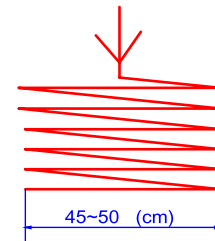

SW-128S-ED

自动齐边松布、卷布机

AUTO EDGE ALIGNMEN FABRIC LOOSENING AND ROLLING MACHINE

功能：

本機適合針織布及彈性布料松布之用，配合電眼自動對邊系統，可使卷裝布匹松疊整齊，或可將散裝布松疊整齊，以配合自動拉布機使用。

FEATURES:

THIS MACHINE IS APPLICABLE TO KNIT CLOTH AND ELASTIC CLOTH.WITH SESOR SYSTEM.IT CAN ALIGN CLOTH WHEN DOING CLOTH LOOSENING AND STCKING-UP. IT CAN BE MATCHED TO AUTOMATIC SPREADING MACHINE FOR USING.

最大卷布直徑：Φ45cm

MAXIMUM FABRIC ROLLING DIAMETER：Φ45cm

耗電量：約0.75~1.75Kw

WATT: 0.75~1.75Kw

有效幅寬：

VALID FABRIC WIDTH:

72" (180cm)

84" (210cm)

94" (235cm)

120" (300cm)

機身尺寸：

SIZE:

238 x 110 x 135 (cm)

269 x 110 x 135 (cm)

295 x 110 x 135 (cm)

360 x 110 x 135 (cm)

可加裝量布功能 (LM) (需另行訂購)

ADDING LENGTH MEASUREMENT FUNCTION (LM) (OPTIONAL)